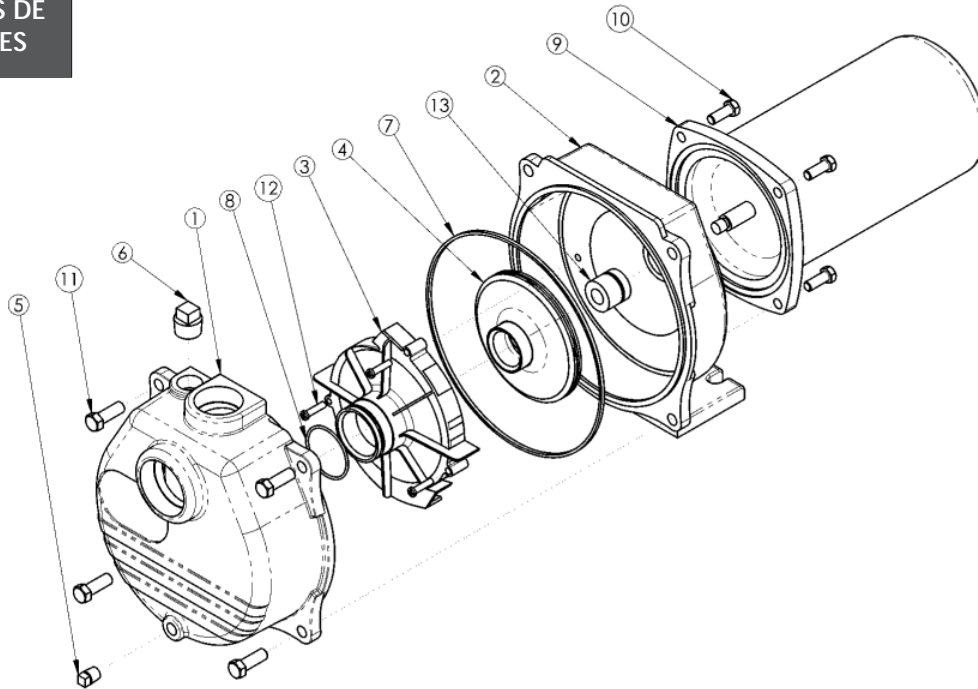

Ref.	Code	Qty.*						Description	Description	Descripción
		a	b	c	d	e	f			
1	469325	1	1	1	1	1	1	Casing	Boîtier	Casco de la bomba
2	469226	1	1	1	1	1	1	Adapter	Adaptateur	Adaptador
3	269227	1	1	1	1	1	--	Diffuser	Diffuseur	Difusor
3	269228	--	--	--	--	--	1	Diffuser	Diffuseur	Difusor
4	269232	1	--	--	--	--	--	Impeller	Roue	Impulsor
4	269233	--	1	--	--	--	--	Impeller	Roue	Impulsor
4	269234	--	--	1	--	--	--	Impeller	Roue	Impulsor
4**	269235	--	--	--	1	--	--	Impeller	Roue	Impulsor
4	469235	--	--	--	--	1	--	Impeller	Roue	Impulsor
4	469236	--	--	--	--	--	1	Impeller	Roue	Impulsor
5	185620	1	1	1	1	1	1	Plug, 1/4" NPT	Bouchon 1/4 po. NPT	Tapón, 1/4" NPT
6	185650	1	1	1	1	1	1	Plug, 3/4" NPT	Bouchon 3/4 po. NPT	Tapón, 3/4" NPT
7	191500	1	1	1	1	1	1	Gasket	Joint d'étanchéité	Empaquetadura
8	198670	1	1	1	1	1	1	O-Ring	Joint torique	Anillo "O"
9	204125	1	--	--	--	--	--	Motor, 3/4 HP, 1 phase, 115/230V, square flange	Moteur 3/4 CV, 1PH, 115/230V, bride carrée	Motor, 3/4 HP, 1 Fase, 115/230V, brida cuadrada
9	204154	--	1	--	--	--	--	Motor, 1 HP, 1 phase, 115/230V, square flange	Moteur, 1 CV, 1PH, 115/230V, bride carrée	Motor, 1 HP, 1 Fase, 115/230V, brida cuadrada
9	204179	--	--	1	--	--	--	Motor 1-1/2 HP, 1 phase, 115/230V, square flange	Moteur, 1-1/2 CV, 1PH, 115/230V, bride carrée	Motor, 1-1/2 HP, 1 Fase, 115/230V, brida cuadrada
9	204186	--	--	--	1	1	1	Motor 2 HP, 1 phase, 230V, square flange	Moteur, 2 CV, 1PH, 230V, bride carrée	Motor, 2 HP, 1 Fase, 230V, brida cuadrada
10	226210	4	4	4	4	4	4	Bolt, 3/8" UNC x 1"	Boulon, 3/8 po. UNC x 1 po.	Perno, 3/8" UNC x 1"
11	226430	4	4	4	4	4	4	Bolt, 7/16" UNC x 1-1/4"	Boulon, 7/16 po. UNC x 1-1/4 po.	Perno, 7/16" UNC x 1-1/4"
12	226431	3	3	3	3	3	3	Screw, #10-24 UNC x 1"	Vis, #10-24 UNC x 1 po.	Tornillo, #10-24 UNC x 1"
13	240104	1	1	1	1	--	--	Seal, 5/8" diameter	Joint, diamètre de 5/8 po.	Sello, 5/8" diámetro
13	240106	--	--	--	--	1	1	Seal, 3/4" diameter	Joint, diamètre de 3/4 po.	Sello, 3/4" diámetro